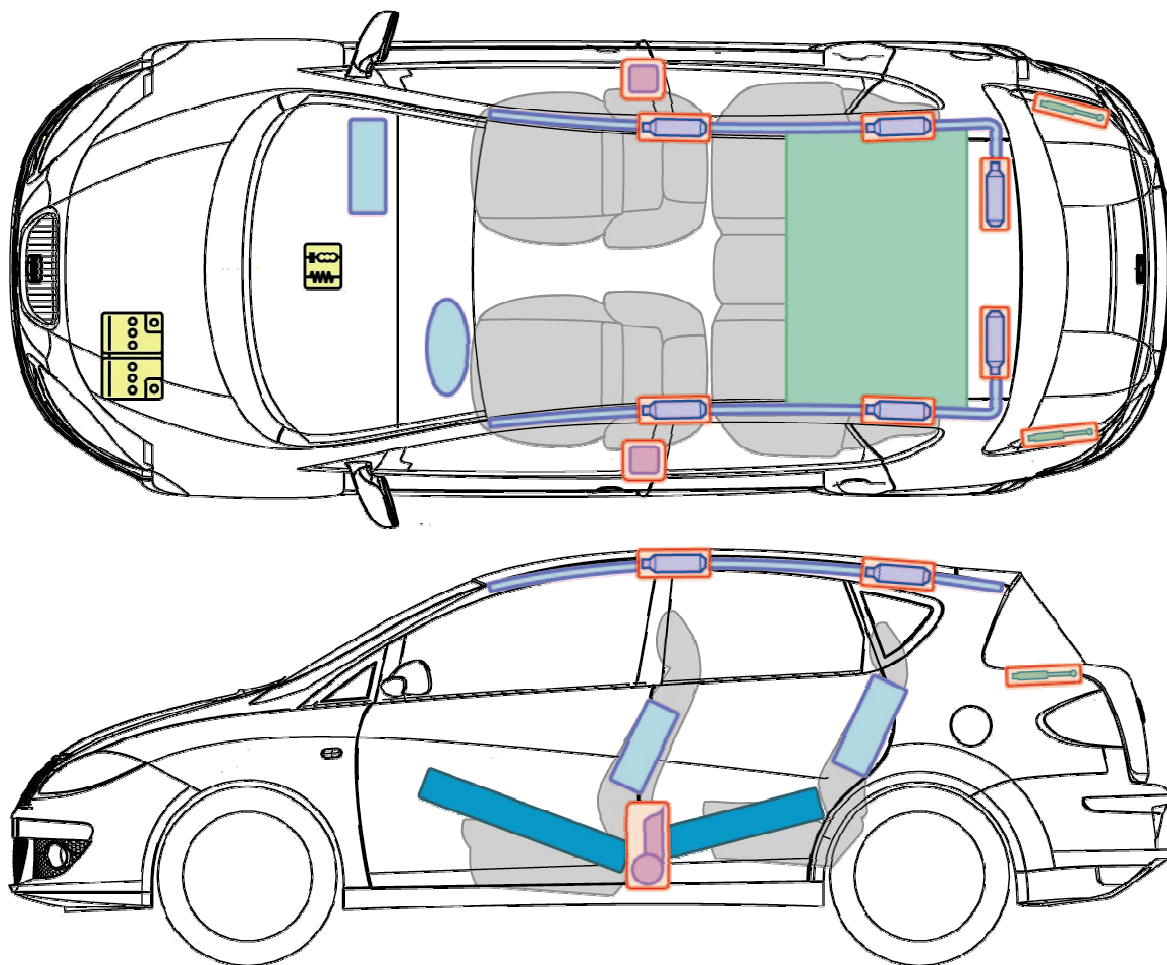

Toledo

(2005-2009)

T

Toledo

Legende

	Airbag		Karosserie- verstärkung		Steuergerät für Airbag
	Gas generator		Überoll- schutz		Batterie
	Gurtstraffer		Gasdruck- dämpfer		Kraftstoff- tank